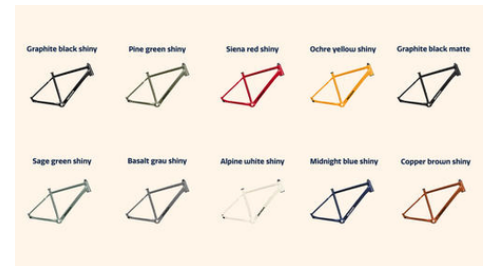

Scholten Fietsgoed

AL 75 JAAR UW TWEEWIELERSPECIALIST

Koga Signature Worldtraveller

€ 3.999,00

De WorldTraveller-S zet nieuwe maatstaven op het gebied van reisfietsen. Een naar eigen wens samen te stellen fiets waarmee je probleemloos de hele wereld over kunt.