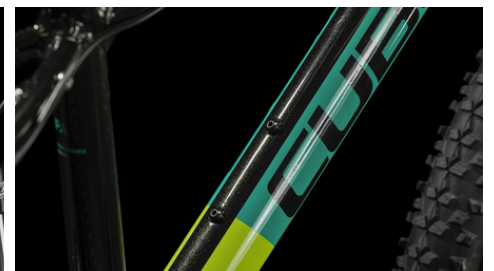

## CUBE ACID 240 DISC

Kleur: Black / Green, Green / Orange

€ 579,00

Concessies doen om dat het 'toch maar' een kinderbike is? Absoluut niet! De Acid 240 Disc is gemaakt van hetzelfde hittebehandelde 6061 aluminium als onze grote-mensen-bikes, inclusief nokjes voor een bidonhouder en spatborden. Het frame is daarom net zo licht en degelijk, maar met de juiste proporties voor kinderen. Ook de geometrie is maatwerk: speels en levendig, maar tegelijkertijd stabiel en goed controleerbaar. En omdat we weten dat een valpartij desondanks niet uitgesloten is, hebben we de achterpat waaraan de derailleur is bevestigd vervangbaar gemaakt.