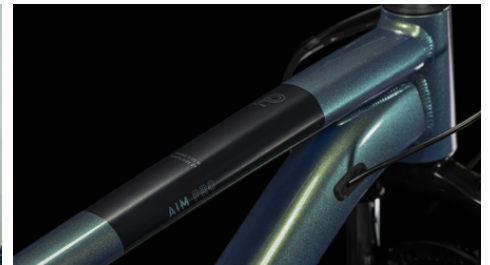

Scholten Fietsgoed

AL 75 JAAR UW TWEEWIELERSPECIALIST

CUBE AIM PRO

€ 649,00

Kleur: Shiftverde / Black, Grey / Flash Yellow

Fietsmaat: XS, S, M, L, XL, XXL

De fraaie en doordachte detaillering maakt van de Aim een echte blikvanger. Check bijvoorbeeld de gladde lasnaden, de integratie van standaard- en schijfrembevestiging en de eveneens geïntegreerde montagepunten voor ACID-achterspatborden en -bagagedragers. Het frame biedt bovendien volop bewegingsvrijheid én ruimte voor 2.25 inch banden. En dan is er nog ons befaamde SizeSplit-systeem; of je nu kort bent of lang, je vindt altijd een perfect passende maat. Uiteraard lopen de kabels netjes binnendoor, voor een verzorgd uiterlijk en minder onderhoud. Tot slot: mocht je een verstelbare zadelpen willen monteren: we hebben al een kabeldoorvoer in het frame aangebracht.

Scholten Fietsgoed

AL 75 JAAR UW TWEEWIELERSPECIALIST

Specificaties

Handvatten	ACID React
Balhoofdslagers	CUBE FPH868
Cassette	Shimano CS-HG31
Fiets Type	ATB / MTB
Gewicht	14
Zadel	Natural Fit Venec Lite
Zadelpen	CUBE Performance Post
Frame	Aluminium Lite
Achterderailleur	Shimano RD-M3020
Stuur	CUBE Rise Trail Bar
Velgen	CUBE ZX20
Banden	CUBE IMPAC Smartpac
Stuurpen	CUBE Performance Stem Pro
Pedalen	CUBE PP MTB
Ketting	KMC Z8.3
Voorderailleur	Shimano FD-M315
Voornaaf	Suède
Achternaaf	CUBE Alloy Light
Trapas	Feimin FP-B902N
Remsysteem	Tektro HD-M275 / TKD-150
Cranks	Shimano FC-M315
Schakelaar	Shimano SL-M315
Verende voorvork	SR Suntour XCT Disc