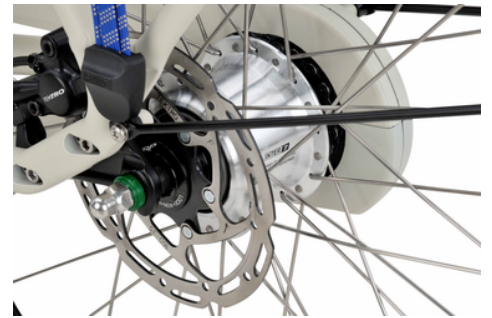

# Scholten Fietsgoed

AL 75 JAAR UW TWEEWIELERSPECIALIST

**BATAVUS QUIP EXTRA CARGO E-GO**

**€ 2.499,00**

De Quip Extra Cargo E-go® is dé nieuwe trendy multifunctionele elektrische transportfiets. Geen last is hem te zwaar met zijn verstelbare bagagedragers. Hij is stoer, stabiel, veilig en enorm praktisch. Ook met veel bagage rijd je moeiteloos naar je bestemming.